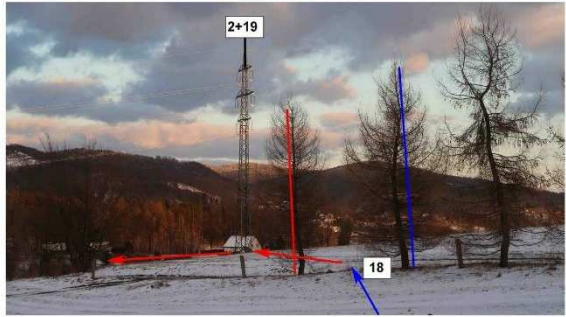

Trať: KRÁSNÁ STUDÁNKA

	Hráči / týmy					
START-1						
1-2						
2-3						
3-4						
4-5						
5-6						
6-7						
7-8						
9-10						
10-11						
11-12						
12-13						
14-15						
15-16						
16-17						
17-18						
18-19						
19-20						
20-CÍL						

Krásná Studánka 1 dlouhá 2258m