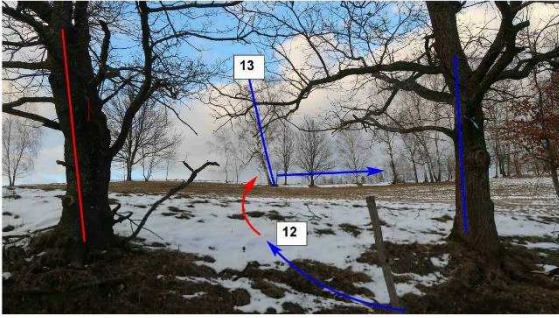

Trať: KRÁSNÁ STUDÁNKA

	Hráči / týmy					
START-1						
1-2						
2-3						
3-4						
4-5						
5-6						
6-7						
7-8						
9-10						
10-11						
11-12						
12-13						
14-15						
15-16						
16-17						
17-18						
18-19						
19-20						
20-CÍL						

Krásná Studánka 1 dlouhá 2258m