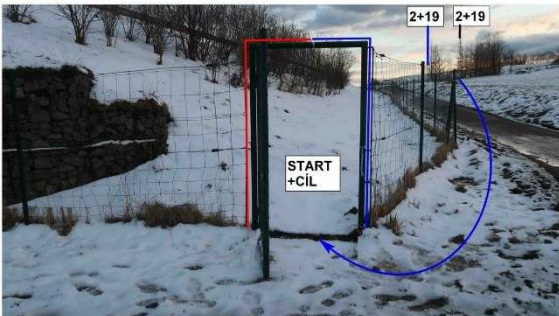

Trať: KRÁSNÁ STUDÁNKA

	Hráči / týmy					
START-1						
1-2						
2-3						
3-4						
4-5						
5-6						
6-7						
7-8						
9-10						
10-11						
11-12						
12-13						
14-15						
15-16						
16-17						
17-18						
18-19						
19-20						
20-CÍL						

Krásná Studánka 1 dlouhá 2258m