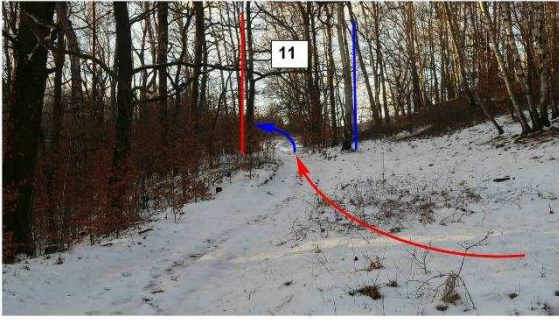

Trať: KRÁSNÁ STUDÁNKA

	Hráči / týmy					
START-1						
1-2						
2-3						
3-4						
4-5						
5-6						
6-7						
7-8						
9-10						
10-11						
11-12						
12-13						
14-15						
15-16						
16-17						
17-18						
18-19						
19-20						
20-CÍL						

Krásná Studánka 1 dlouhá 2258m