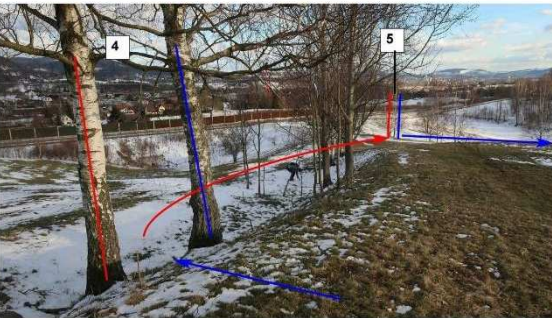

Trať: KRÁSNÁ STUDÁNKA

	Hráči / týmy					
START-1						
1-2						
2-3						
3-4						
4-5						
5-6						
6-7						
7-8						
9-10						
10-11						
11-12						
12-13						
14-15						
15-16						
16-17						
17-18						
18-19						
19-20						
20-CÍL						

Krásná Studánka 1 dlouhá 2258m