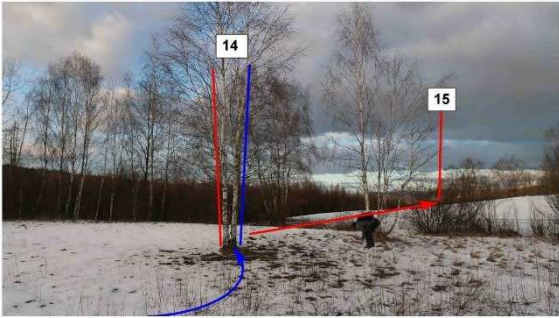

Trať: KRÁSNÁ STUDÁNKA

	Hráči / týmy					
START-1						
1-2						
2-3						
3-4						
4-5						
5-6						
6-7						
7-8						
9-10						
10-11						
11-12						
12-13						
14-15						
15-16						
16-17						
17-18						
18-19						
19-20						
20-CÍL						

Krásná Studánka 1 dlouhá 2258m