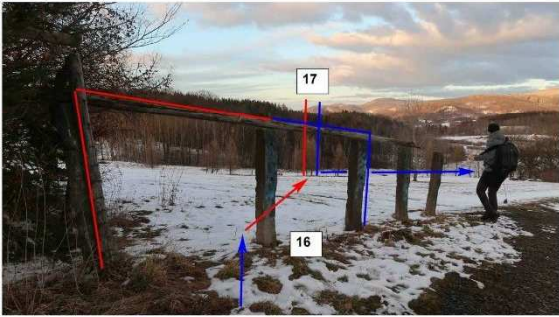

Trať: KRÁSNÁ STUDÁNKA

	Hráči / týmy					
START-1						
1-2						
2-3						
3-4						
4-5						
5-6						
6-7						
7-8						
9-10						
10-11						
11-12						
12-13						
14-15						
15-16						
16-17						
17-18						
18-19						
19-20						
20-CÍL						

Krásná Studánka 1 dlouhá 2258m