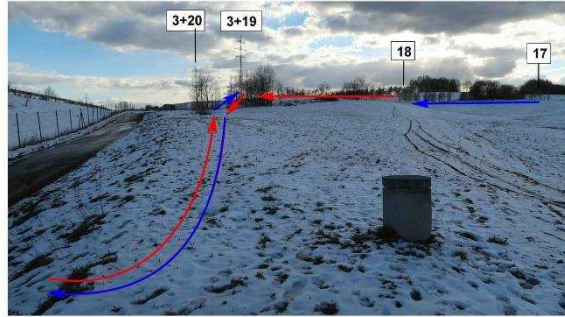

Trať: KRÁSNÁ STUDÁNKA

	Hráči / týmy					
START-1						
1-2						
2-3						
3-4						
4-5						
5-6						
6-7						
7-8						
9-10						
10-11						
11-12						
12-13						
14-15						
15-16						
16-17						
17-18						
18-19						
19-20						
20-CÍL						

Krásná Studánka 1 dlouhá 2258m