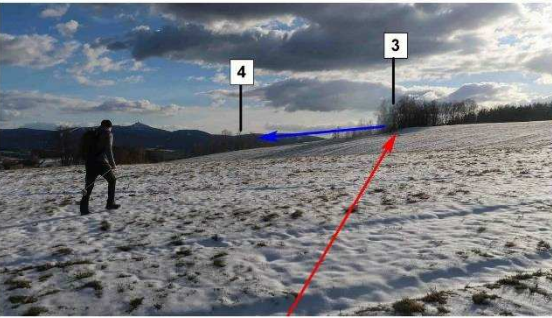

Trať: KRÁSNÁ STUDÁNKA

	Hráči / týmy					
START-1						
1-2						
2-3						
3-4						
4-5						
5-6						
6-7						
7-8						
9-10						
10-11						
11-12						
12-13						
14-15						
15-16						
16-17						
17-18						
18-19						
19-20						
20-CÍL						

Krásná Studánka 1 dlouhá 2258m