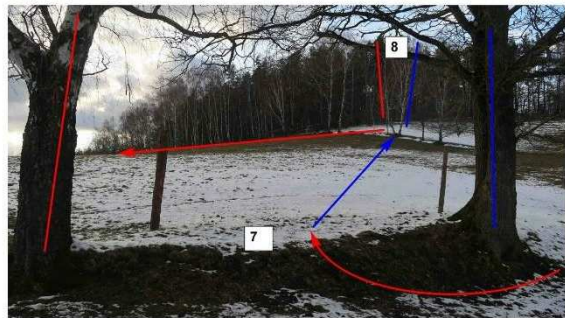

Trať: KRÁSNÁ STUDÁNKA

	Hráči / týmy					
START-1						
1-2						
2-3						
3-4						
4-5						
5-6						
6-7						
7-8						
9-10						
10-11						
11-12						
12-13						
14-15						
15-16						
16-17						
17-18						
18-19						
19-20						
20-CÍL						

Krásná Studánka 1 dlouhá 2258m