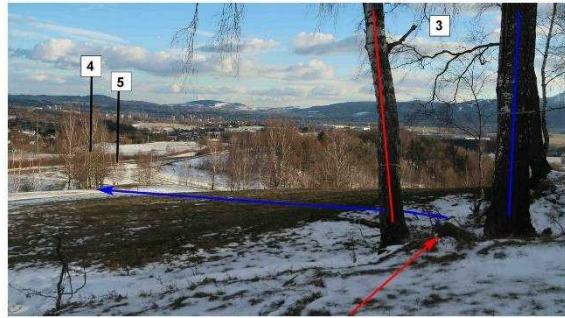

Trať: KRÁSNÁ STUDÁNKA

	Hráči / týmy					
START-1						
1-2						
2-3						
3-4						
4-5						
5-6						
6-7						
7-8						
9-10						
10-11						
11-12						
12-13						
14-15						
15-16						
16-17						
17-18						
18-19						
19-20						
20-CÍL						

Krásná Studánka 1 dlouhá 2258m